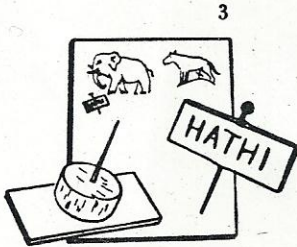

JUNGLEDYR

TEGNET AF GOTFRED MORTENSEN

1

Forslag til anvendelse:

1. *Flonellograf:* Figurerne klippes ud, og bagsiden forsynes med flonelpulver, lidt flonelpapir eller -stof eller gøres ru med et stykke sandpapir.

2. »Bring orden i brikkerne»: Jungledyrene klæbes på papplader, og på tilsvarende plader skrives dyrenes navne og evt. »historie».

2

3. *Cellotexplade:* Dyrene klippes ud og klæbes på en cellotexplade el. lign. Dyrenes navne skrives

på små papskilte, der forsynes med knappenål, så de kan stikkes fast ved dyrene på pladen.

4. *Lottospil:* Se tegningen. Inden man skærer brikkerne med dyrene ud, klæber eller tegner man på bagsiden et billede, som dækker over alle brikkerne. *Kontrol:* Er brikkerne anbragt rigtigt, skal de danne billedet, når de vendes samlet ved hjælp af et papstykke.