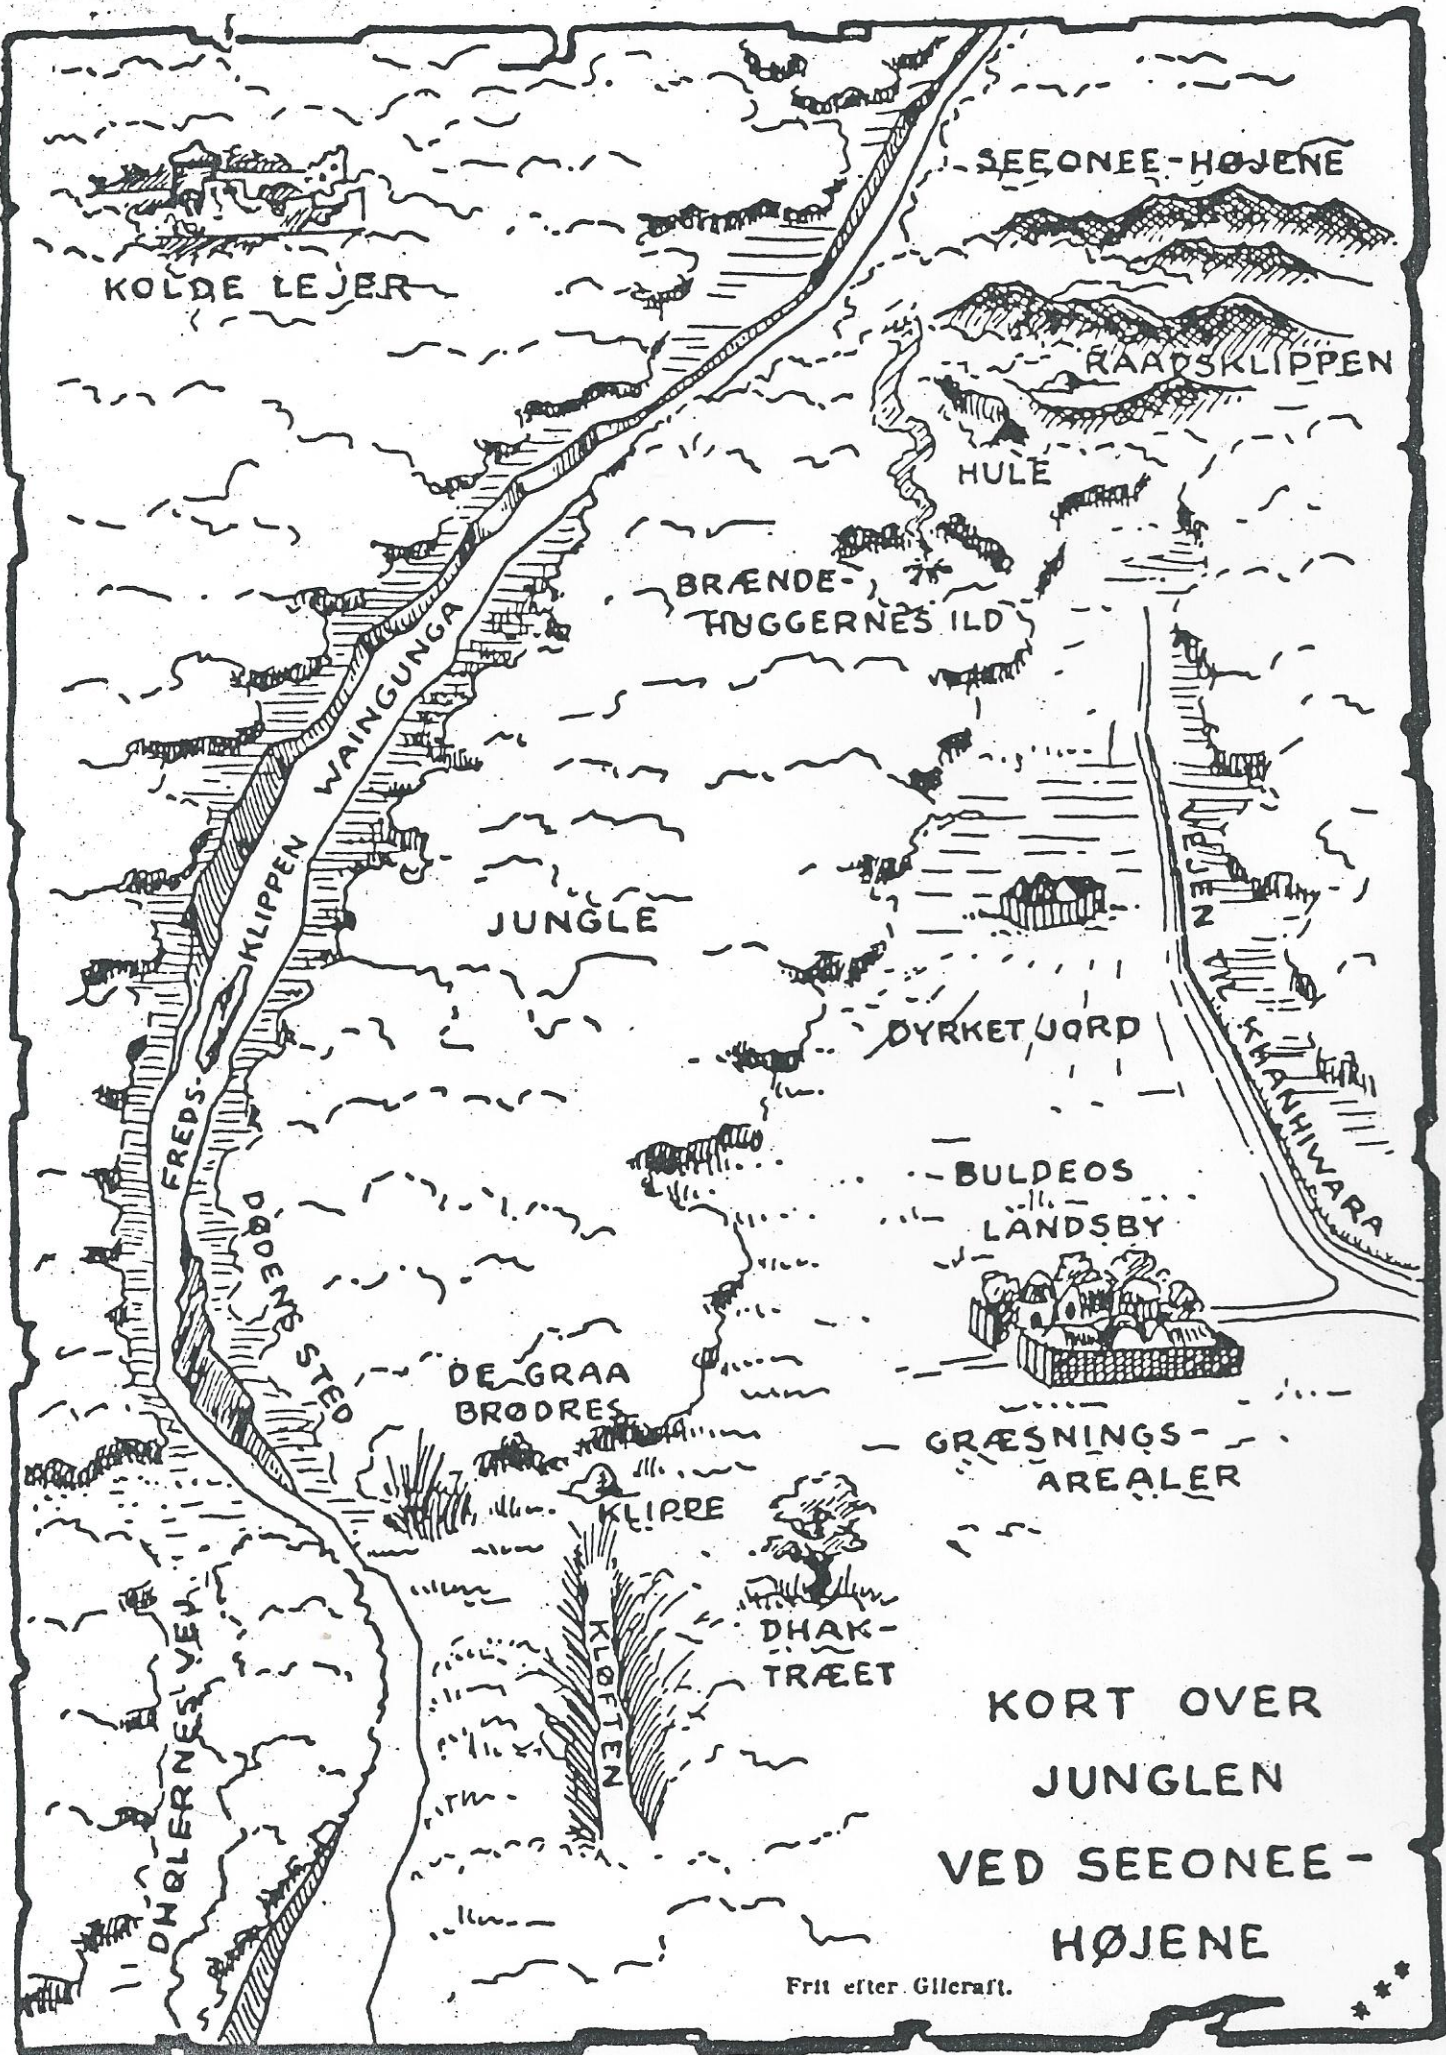

DHARMA-VEJ

KØLDE KLØBEN

KORT OVER
JUNGLEN
VED SEEONEE-
HØJENE

Frit efter Gillerast.

KOLDE LEJER

SEEONEE-HØJENE

RAADSKLIPPEN

HULE